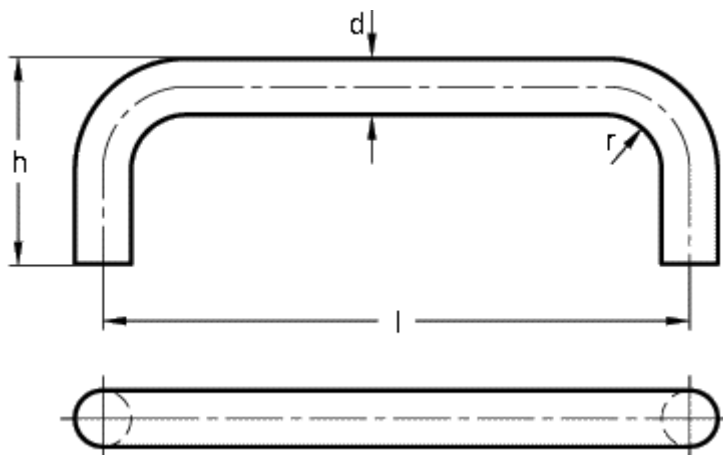

Varenummer: 20425312200ST

Beskrivelse: E+G Bøjlegreb GN 425.3-12-200-ST

Mål

d	= 12
h	= 51
$l \pm 0,25$	= 200
r	= 14